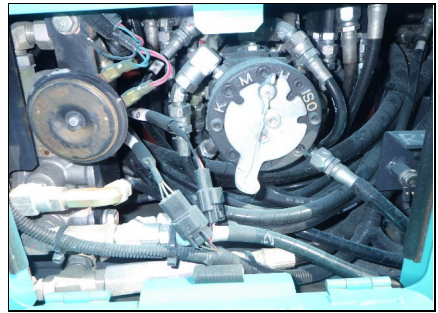

機種	号機	年式
SK38UR-6	PQ03-01378	2018

稼働時間	シュー	整備レベル
451	新品PAD	A

仕様	出展地
CR	市川

機種	号機	年式
SK38UR-6	PQ03-01378	2018

稼働時間	シュー	整備レベル
451	新品PAD	A

仕様	出展地
CR	市川

機種	号機	年式
SK38UR-6	PQ03-01378	2018

稼働時間	シュー	整備レベル
451	新品PAD	A