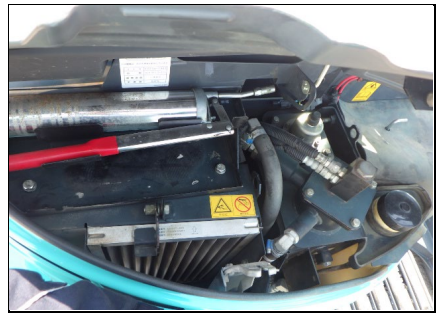

機種	号機	年式
SK38UR-6	PQ03-01378	2018

稼働時間	シュー	整備レベル
451	新品PAD	A

仕様	出展地
CR	市川

機種	号機	年式
SK38UR-6	PQ03-01378	2018

稼働時間	シュー	整備レベル
451	新品PAD	A

仕様	出展地
CR	市川

機種	号機	年式
SK38UR-6	PQ03-01378	2018

稼働時間	シュー	整備レベル
451	新品PAD	A