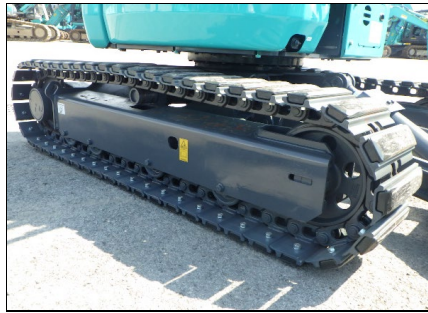

機種	号機	年式
SK38UR-6	PQ03-01378	2018

稼働時間	シュー	整備レベル
451	新品PAD	A

仕様	出展地
CR	市川

機種	号機	年式
SK38UR-6	PQ03-01378	2018

稼働時間	シュー	整備レベル
451	新品PAD	A

仕様	出展地
CR	市川

機種	号機	年式
SK38UR-6	PQ03-01378	2018

稼働時間	シュー	整備レベル
451	新品PAD	A

仕様	出展地
CR	市川